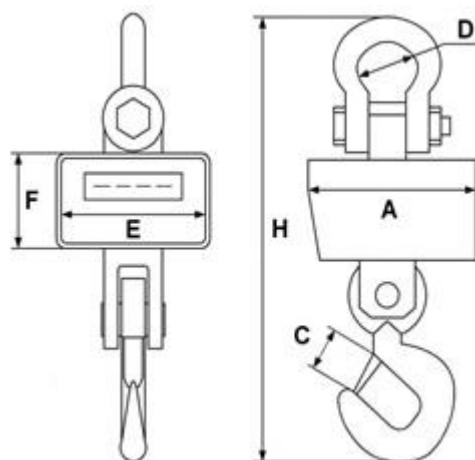

Крановые весы серии КВ-4 с УД

- Степень пыле-влагозащиты весов IP 65
- Ударопрочная конструкция
- Большой яркий светодиодный дисплей весов с высотой цифр 30мм
- Удаленный дисплея (УД)
дублирует показания весов на расстоянии до 200 метров в зоне прямой видимости и имеет высоту цифр 127мм
- Габариты удаленного дисплея (УД):
780x260x58мм Масса: 5,5 кг
- Дальность работы инфракрасного пульта дистанционного управления не менее 15м
- Автономное питание обеспечивает работу весов до 70 часов (при $t = +20^{\circ}\text{C}$)
- Режим авто выключения весов при их неиспользовании более 50 минут
- Функция суммирования результатов взвешиваний
- Режим удержания позволяет фиксировать показания дисплея весов при снятии нагрузки
- Компенсация массы тары во всём диапазоне взвешивания
- Безопасная перегрузка до 125 %
- Рабочий диапазон температур от -20°C до $+50^{\circ}\text{C}$
- Влажность (несконденсированная) до 85% (при $t = +20^{\circ}\text{C}$)
- Возможна поставка весов с дополнительным сменным аккумуляторным блоком позволяющим увеличить продолжительность и непрерывность их автономной работы при эксплуатации в зимних условиях
- Удаленный дисплей имеет интерфейс RS-232 для связи с компьютером (опция)

Модель	Max (кг)	d (кг)	E (мм)	F (мм)	A (мм)	D (мм)	C (мм)	H (мм)	Масса (кг)
КВ-3000К-4	3000	1	230	185	345	70	38	600	17
КВ-5000К-4	5000	2				90	45	720	22
КВ-10Т-4	10000	5				97	60	850	38
КВ-15Т-4	15000					125	85	900	74
КВ-20Т-4	20000	10	235	400	144	85	920	86	