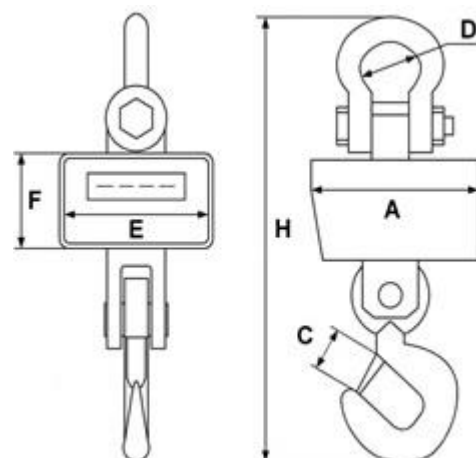

Крановые весы серии КВ-2

- Компактный дизайн
- Ударопрочная конструкция
- Влагозащищённая клавиатура
- Большой яркий светодиодный дисплей с высотой цифр 30мм
- Дальность работы инфракрасного пульта дистанционного управления не менее 10м
- Автономное питание обеспечивает работу весов до 80 часов (при $t = +20^{\circ}\text{C}$)
- Функция авто выключения весов при их неиспользовании более 50 минут
- Функция суммирования результатов взвешиваний
- Режим удержания позволяет фиксировать показания дисплея весов при снятии нагрузки
- Функция переключения единиц измерения веса и силы (кг или ньютоны)
- Компенсация массы тары во всём диапазоне взвешивания
- Безопасная перегрузка до 125 %
- Рабочий диапазон температур от -10°C до $+40^{\circ}\text{C}$

Модель	Max (кг)	d (кг)	E (мм)	F (мм)	A (мм)	D (мм)	C (мм)	H (мм)	Масса (кг)
KB-100К-2	100	0,05	205	125	125	32	25	330	4,0
KB-300К-2	300	0,1							
KB-500К-2	500	0,2				40	27	340	
KB-1000К-2	1000	0,5							