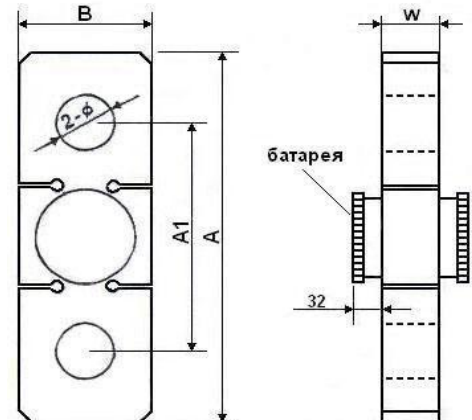

Крановые весы серии KB-10 с PMT

- Ударопрочная конструкция
- Компактный дизайн
- Дальность работы радио мини-терминала (PMT) не менее 100м в зоне прямой видимости
- Автономное питание обеспечивает работу весов до 70 часов (при $t = +20^{\circ}\text{C}$)
- Режим отображения времени и даты каждого взвешивания
- Индикация уровня заряда аккумулятора радио мини-терминала
- Компенсация массы тары - 20% от максимально допустимой нагрузки
- Безопасная перегрузка до 125 %
- Рабочий диапазон температур для радио мини-терминала: от -10°C до $+40^{\circ}\text{C}$
- Рабочий диапазон температур для весов от -20°C до $+40^{\circ}\text{C}$
- Влажность (неконденсированная) - до 85% (при $t = +20^{\circ}\text{C}$)
- Интрефейс RS-232 (опция)

Модель	Max (кг)	d (кг)	A (мм)	A1 (мм)	B (мм)	Ø (мм)	W (мм)
KB - 10T - 10	10000	5	280	180	90	38	47
KB - 15T - 10	15000	5					
KB - 20T - 10	20000	10	370	230	125	53	55
KB - 30T - 10	30000	10					
KB - 50T - 10	50000	20	430	254	150	73	85
KB - 100T - 10	100000	50	580	320	220	98	115