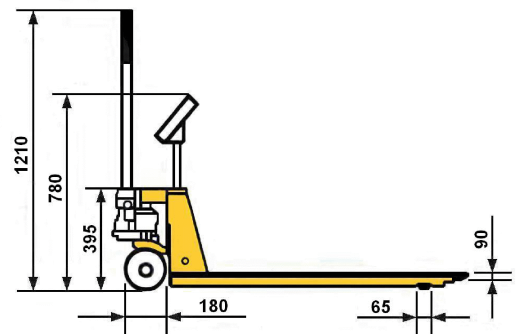

## Товарные весы серии EB4

- **Весовая гидравлическая тележка** предназначена для взвешивания стандартных европаллет
- **Большой светодиодный дисплей** с подсветкой (высота цифр 25мм)
- **Индикатор весов имеет влагозащищённую клавиатуру**
- **Встроенный аккумулятор** обеспечивает работу весовой тележки в автономном режиме
- **Индикатор имеет режим автовыключения и режим суммирования**
- **Компенсация массы тары во всём диапазоне взвешивания**
- **Влажность (несконденсированная) - до 85%**
- **Рабочий диапазон температур от -10°C до +40°C**
- **Источник питания - встроенный аккумулятор или сеть 220В**
- **Интерфейс RS-232 (опция)**

Модель	Max (кг)	d (кг)	Максимальный подъём (мм)	Длина паллеты (мм)	Масса (кг)
EB4-1500-PT (WI-7R)	1500	0,5	215	1200	92
EB4-2000-PT (WI-7R)	2000	1,0			