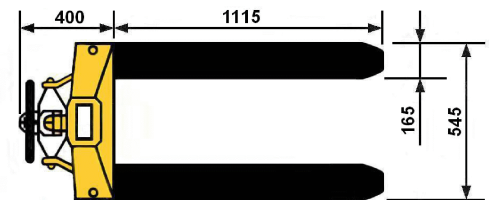

## Товарные весы серии EB4

- **Весовая гидравлическая тележка** предназначена для взвешивания стандартных европаллет
- **Большой светодиодный дисплей** с подсветкой (высота цифр 25мм)
- **Индикатор весов имеет влагозащищённую клавиатуру**
- **Встроенный аккумулятор** обеспечивает работу весовой тележки в автономном режиме
- **Индикатор имеет режим автовыключения и режим суммирования**
- **Компенсация массы тары во всём диапазоне взвешивания**
- **Влажность (несконденсированная) - до 85%**
- **Рабочий диапазон температур от -10°C до +40°C**
- **Источник питания - встроенный аккумулятор или сеть 220В**
- **Интерфейс RS-232 (опция)**

Модель	Max (кг)	d (кг)	Максимальный подъём (мм)	Длина паллеты (мм)	Масса (кг)
EB4-1500-PT (WI-7R)	1500	0,5	215	1200	92
EB4-2000-PT (WI-7R)	2000	1,0			